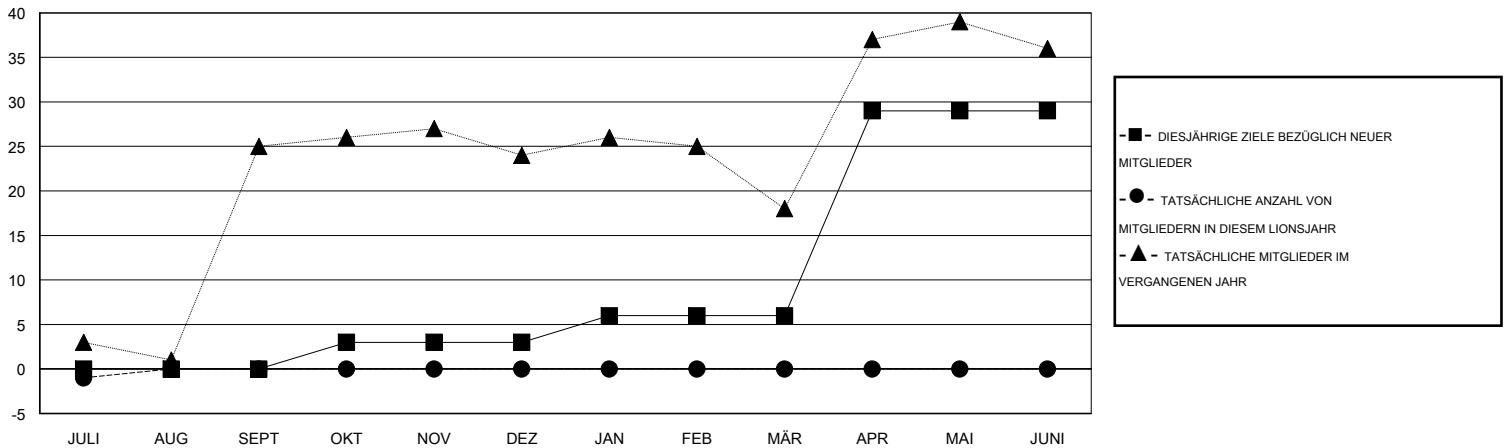

ZIELE UND TATSÄCHLICHE MITGLIEDER KUMULATIV

ABGEMELDETE CLUBS: 0	
<u>AUSGETRETENE MITGLIEDER</u>	
VERSTORBEN	3
CLUB AUFGELOST	0
ANDERE	6
GESAMT	9

6 VON 72 CLUBS HABEN 1 ODER MEHR NEUE MITGLIEDER AUFGENOMMEN

[KLICKEN SIE HIER FÜR ANGABEN ZUM ZUSTAND DES CLUBS](#)

<u>GESCHLECHTERVERTEILUNG</u>	
MANN	1,739 (73.69%)
FRAU	621 (26.31%)
<u>FAMILIENMITGLIEDER</u>	
FAMILIENMITGLIEDER	6
HAUSHALTSVORSTAND	3
NICHT-FAMILIENVORSTAND	3