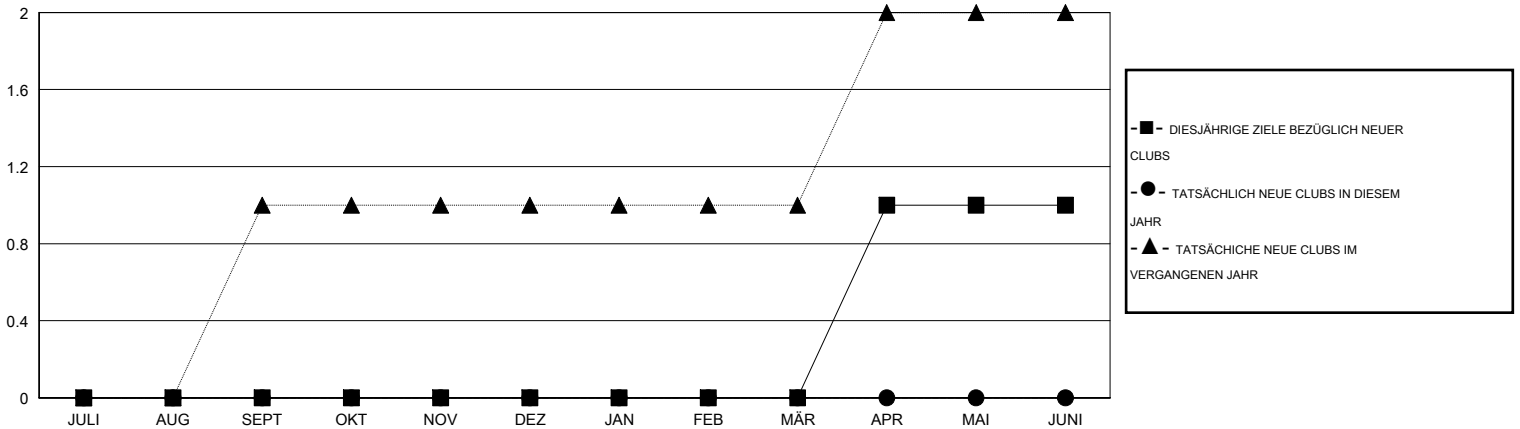

MONTHLY MEMBERSHIP PROGRESS REPORT

District 111NW

Results as of: 7/31/2016

GMT: Carl Robert Rettby

STANDORT GERMANY

GMT KONST. GEB.: 4

Clubs				
ERGEBNISSE FÜR 2016-2017				
QUARTAL	ZIEL NEUE CLUBS	NEUE CLUBS	AUFGELOSTE CLUBS	NETTO-GEWINN/-VERLUST
JULI/AUG/SEPT	0	0	0	0
OKT/NOV/DEZ	0	0	0	0
JAN/FEB/MÄR	0	0	0	0
APR/MAI/JUNI	1	0	0	0

ZIELE UND TATSÄCHLICHE NEUE CLUBS KUMULATIV

ZIELE UND TATSÄCHLICHE MITGLIEDER KUMULATIV

ABGEMELDETE CLUBS: 0	
<u>AUSGETRETENE MITGLIEDER</u>	
VERSTORBEN	3
CLUB AUFGELOST	0
ANDERE	6
GESAMT	9

6 VON 72 CLUBS HABEN 1 ODER MEHR NEUE MITGLIEDER AUFGENOMMEN